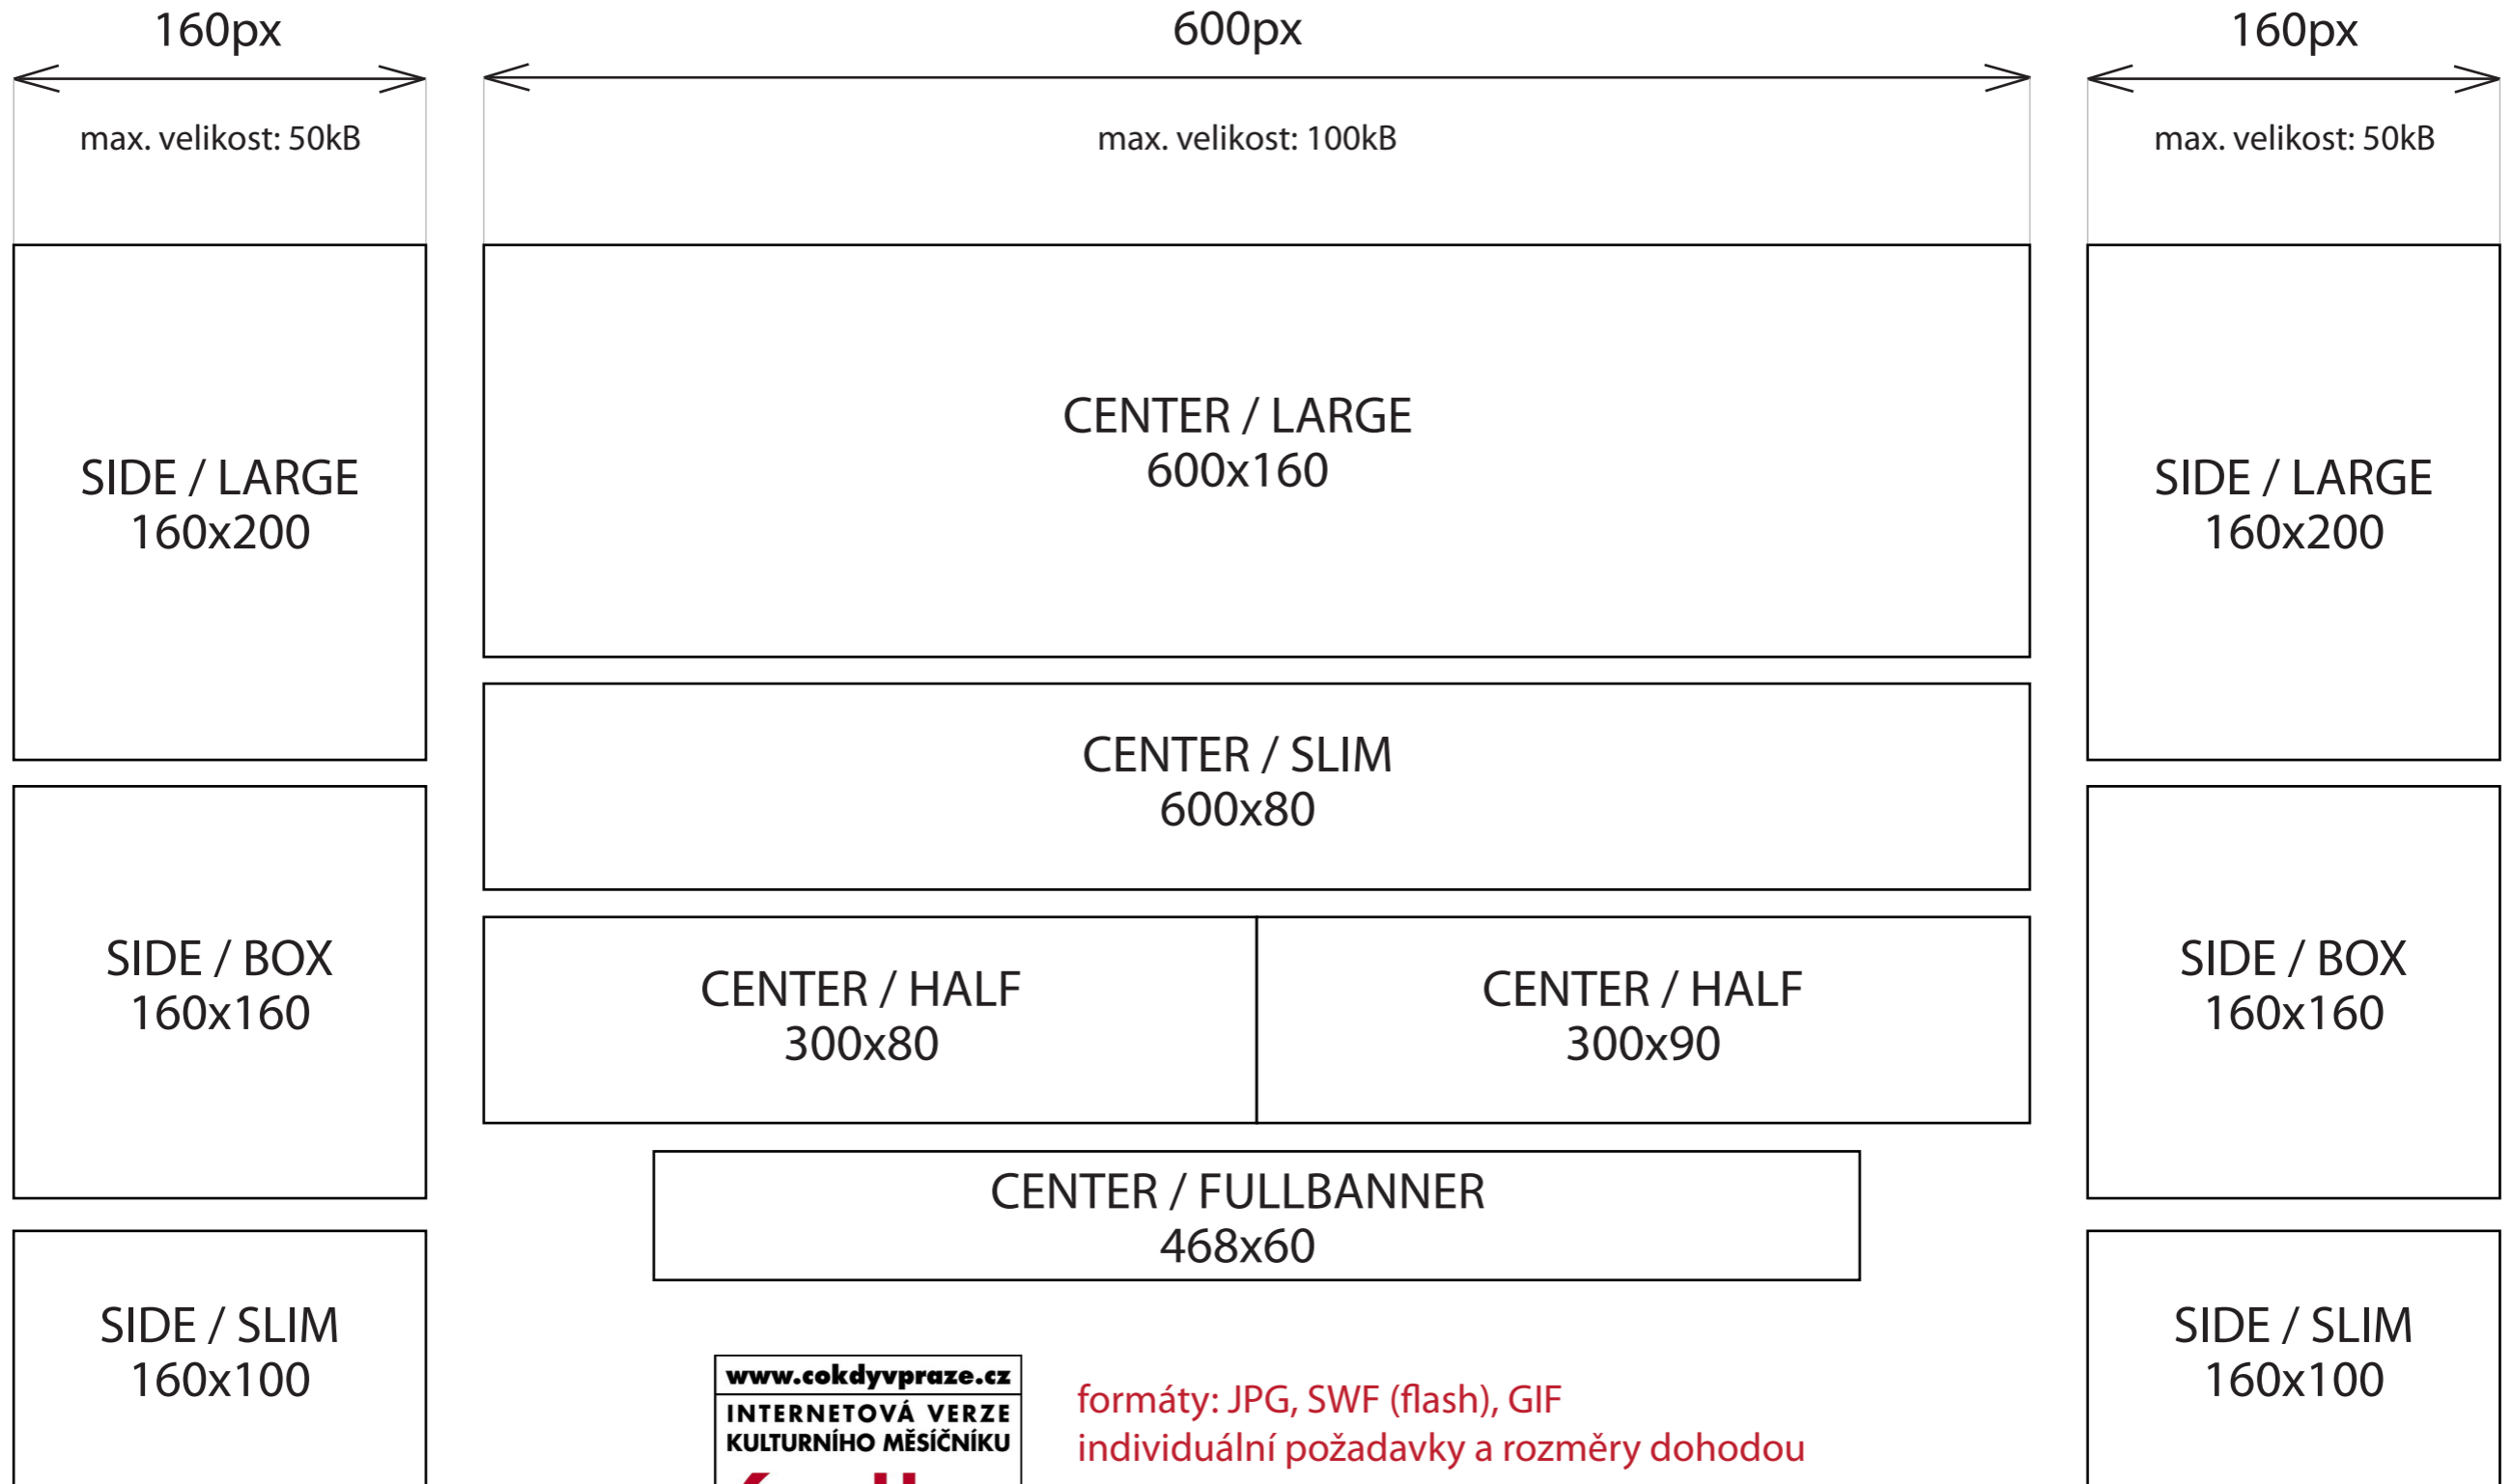

SCHÉMA REKLAMNÍHO PROSTORU

formáty: JPG, SWF (flash), GIF
individuální požadavky a rozměry dohodou

KONTAKTUJTE NÁS NA MAILU
redakce@cokdyvpraze.cz